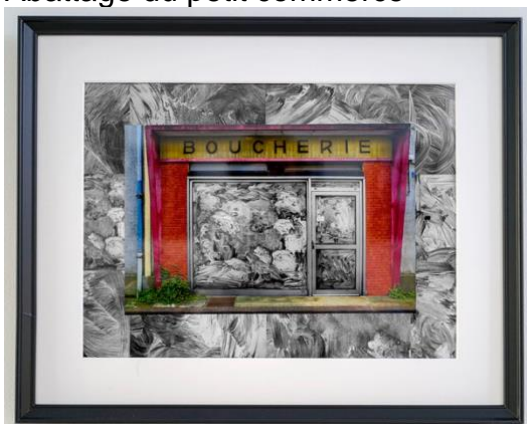

# La Bête Humaine l'Humain Bête

Sylen AVOUE

Assemblages/taxidermie

« *Le plus cornu des deux n'est pas celui auquel on pense !* »

380 €

Libellule/mixtes 60cmx28cmx20cm

« *Heureusement, Il y a le rêve* »

380 €

## Neil JAMON

Encornets rouges à la Neil Jamon

100 €

Photomontage 30x40cm encadré

Abattage du petit commerce

170 €

Photomontage 40x50cm encadré

Jean-Christophe Laurent  
« *Dommages collatéraux* »