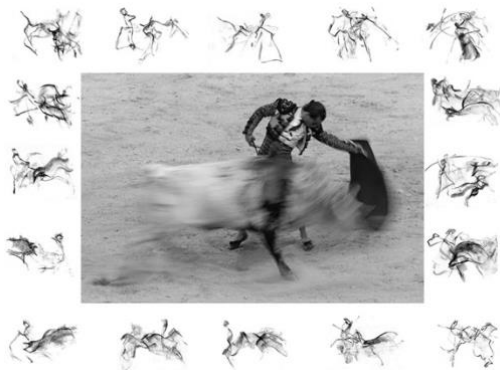

Pierre LESC
« *Éros et Thanatos* »

Tirage 60x80cm
Tirage 21x30cm

300 €
30 €